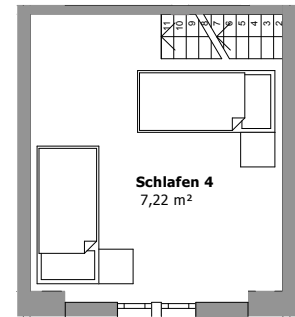

Ferienhaus für 4-8 Personen mit 3 Doppelzimmer mit je eigenem Bad und zwei zusätzliche Einzelbetten im Dachspitz

Dachspitz

Ferienhaus für 4 - 8 Personen mit ca. 130 m² Wohnfläche.

Im Erdgeschoß 1 Doppelzimmer mit eigenem Bad, großer Wohn-/Essbereich mit offener komfortabel ausgestatteter Küche.

Wohnraum mit TV und Kaminofen, Gäste-WC.

Großzügige Terrasse

Im Dachgeschoß 2 Doppelzimmer. Das größere Schlafzimmer hat 2 zusätzliche Einzelbetten im Dachspitz.

Jedes Doppelzimmer hat ein eigenes Bad, eines davon zusätzlich mit Badewanne.