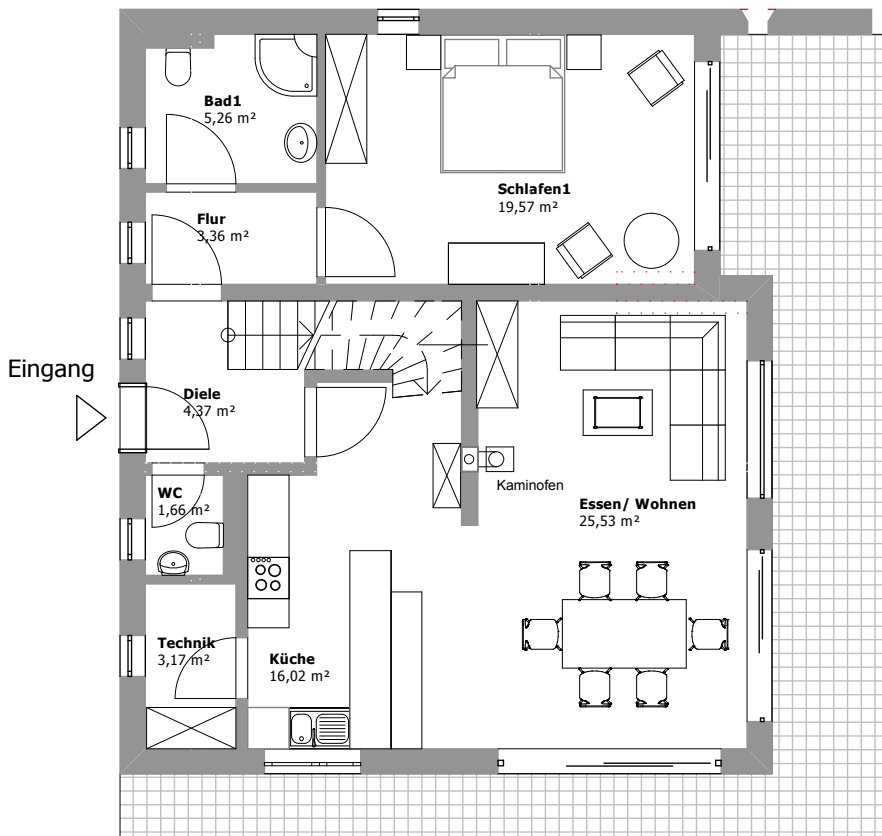

Ferienhaus für 4-8 Personen mit 3 Doppelzimmer mit je eigenem Bad und zwei zusätzliche Einzelbetten im Dachspitz

Dachspitz

Ferienhaus für 4 - 8 Personen mit ca. 130 m² Wohnfläche.

Im Erdgeschoß 1 Doppelzimmer mit eigenem Bad, großer Wohn-/Essbereich mit offener komfortabel ausgestatteter Küche.

Wohnraum mit TV und Kaminofen, Gäste-WC.

Großzügige Terrasse

Im Dachgeschoß 2 Doppelzimmer. Das größere Schlafzimmer hat 2 zusätzliche Einzelbetten im Dachspitz.

Jedes Doppelzimmer hat ein eigenes Bad, eines davon zusätzlich mit Badewanne.

Obergeschoß

Erdgeschoß