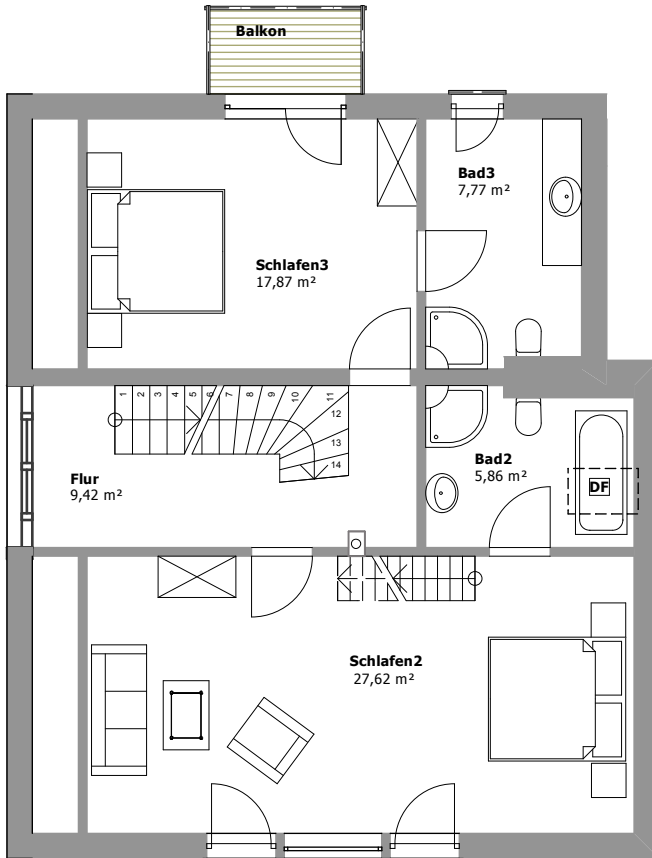

Ferienhaus für 4-8 Personen mit 3 Doppelzimmer mit je eigenem Bad und zwei zusätzliche Einzelbetten im Dachspitz

Dachspitz

Ferienhaus für 4 - 8 Personen mit ca. 130 m² Wohnfläche.

Im Erdgeschoß 1 Doppelzimmer mit eigenem Bad, großer Wohn-/Essbereich mit offener komfortabel ausgestatteter Küche.

Wohnraum mit TV und Kaminofen, Gäste-WC.

Großzügige Terrasse

Im Dachgeschoß 2 Doppelzimmer. Das größere Schlafzimmer hat 2 zusätzliche Einzelbetten im Dachspitz.

Jedes Doppelzimmer hat ein eigenes Bad, eines davon zusätzlich mit Badewanne.

Obergeschoß

Erdgeschoß