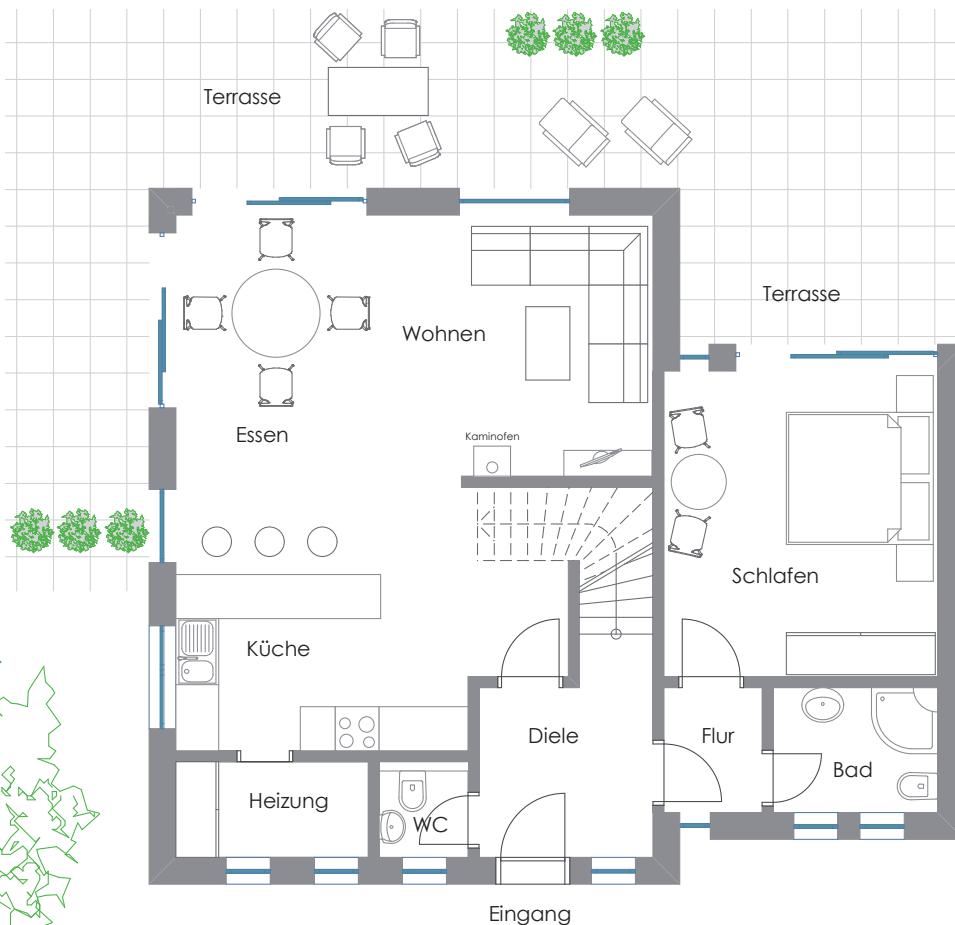

Ferienhaus für 2 - 6 Personen mit 3 Doppelzimmer

Dachgeschoß

Dachspitz

Ferienhaus für 2 - 6 Personen
mit 126m² Wohnfläche auf
2 Etagen!

Erdgeschoß

Im Erdgeschoß 1 Doppelzimmer mit eigenem Bad, großer Wohn-/ Essbereich mit offener Küche inkl. Spülmaschine, Backofen

Wohnraum mit TV und Kaminofen, Gäste-WC

Ein Kinderbettchen ist im Haus vorhanden.

Terrasse mit Naturgarten

Im Dachgeschoß 2 Doppelzimmer, ein kleines und ein großes mit zusätzlicher Ausziehcouch und 2 Schlafplätzen unter dem Dachgiebel. Jedes Doppelzimmer hat ein eigenes Bad, eines davon zusätzlich mit Badewanne!