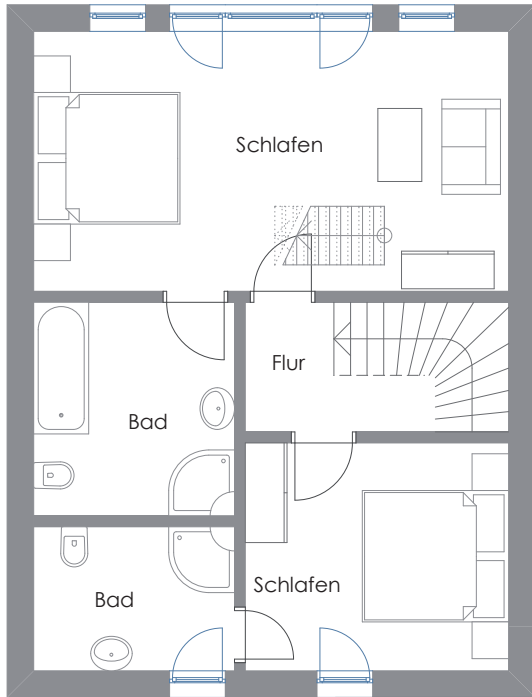

Ferienhaus für 2 - 6 Personen mit 3 Doppelzimmer

Dachgeschoß

Dachspitz

Ferienhaus für 2 - 6 Personen
mit 126m² Wohnfläche auf
2 Etagen!

Erdgeschoß

Im Erdgeschoß 1 Doppelzimmer mit eigenem Bad, großer Wohn-/ Essbereich mit offener Küche inkl. Spülmaschine, Backofen

Wohnraum mit TV und Kaminofen, Gäste-WC

Ein Kinderbettchen ist im Haus vorhanden.

Terrasse mit Naturgarten

Im Dachgeschoß 2 Doppelzimmer, ein kleines und ein großes mit zusätzlicher Ausziehcouch und 2 Schlafplätzen unter dem Dachgiebel. Jedes Doppelzimmer hat ein eigenes Bad, eines davon zusätzlich mit Badewanne!