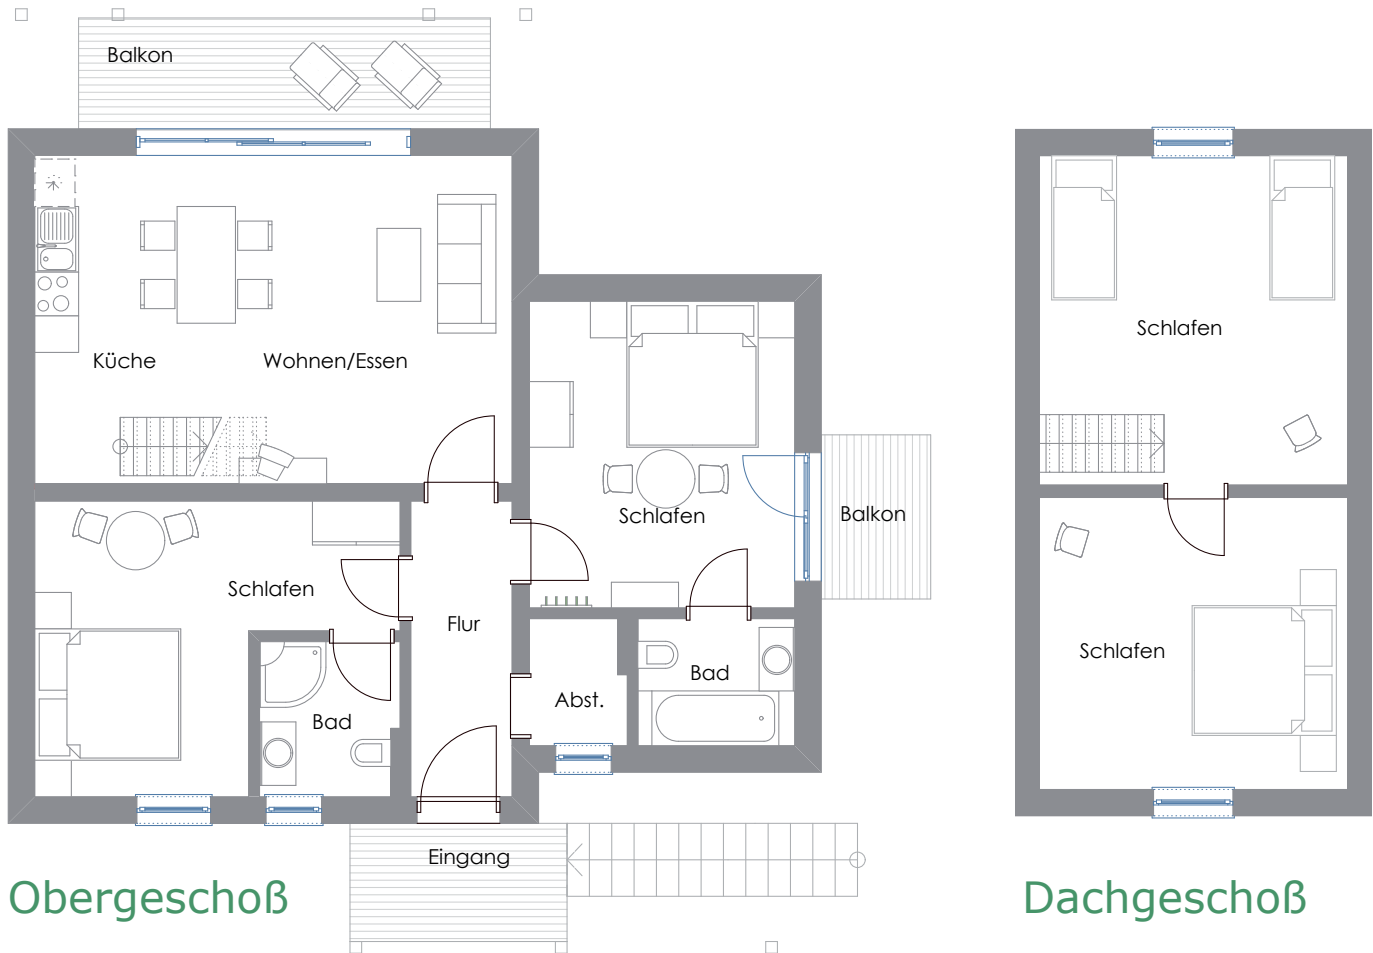

# Ferienwohnung „Schilfrohr“ - 93m<sup>2</sup> mit 3 Schlafzimmer

Im Obergeschoß 2 Doppelzimmer mit eigenem Bad, großer Wohn-/ Essbereich mit offener Küche inkl. Spülmaschine, Backofen

Wohnraum mit TV

Ein Kinderbettchen ist in der Wohnung vorhanden.

2 Balkone

Im Dachgeschoß 1 Doppelzimmer und weitere 2 Schlafplätze unter dem Dachgiebel, vom Wohnzimmer aus über eine Treppe zugänglich.

Ferienwohnung für 2 - 6 Personen mit 93m<sup>2</sup> Wohnfläche auf 2 Etagen!