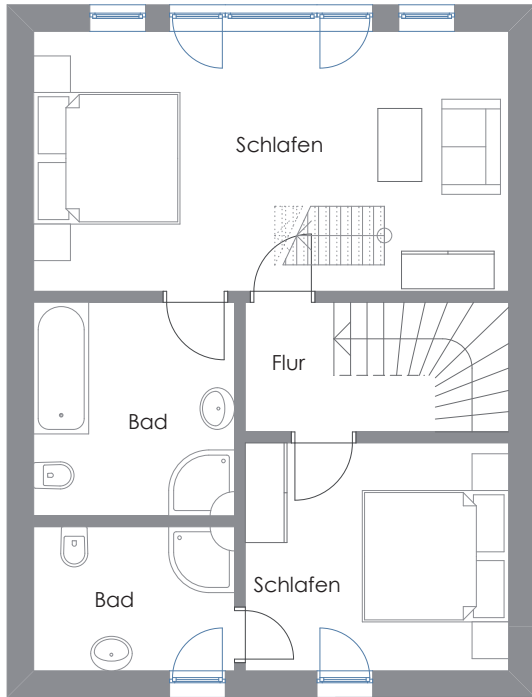

Ferienhaus für 2 - 4 Personen mit 2 Doppelzimmer

Dachgeschoß

Dachspitz

Ferienhaus für 2 - 4 Personen mit 105m² Wohnfläche auf 2 Etagen!

Erdgeschoß

Im Erdgeschoß großer Wohn-/ Essbereich mit offener Küche inkl. Spülmaschine, Backofen

Wohnraum mit TV und Kaminofen, Gäste-WC

Ein Kinderbettchen ist im Haus vorhanden.

Terrasse mit Naturgarten

Im Dachgeschoß 2 Doppelzimmer, ein kleines und ein großes mit zusätzlicher Ausziehcouch und 2 Schlafplätzen unter dem Dachgiebel. Jedes Doppelzimmer hat ein eigenes Bad, eines davon zusätzlich mit Badewanne!