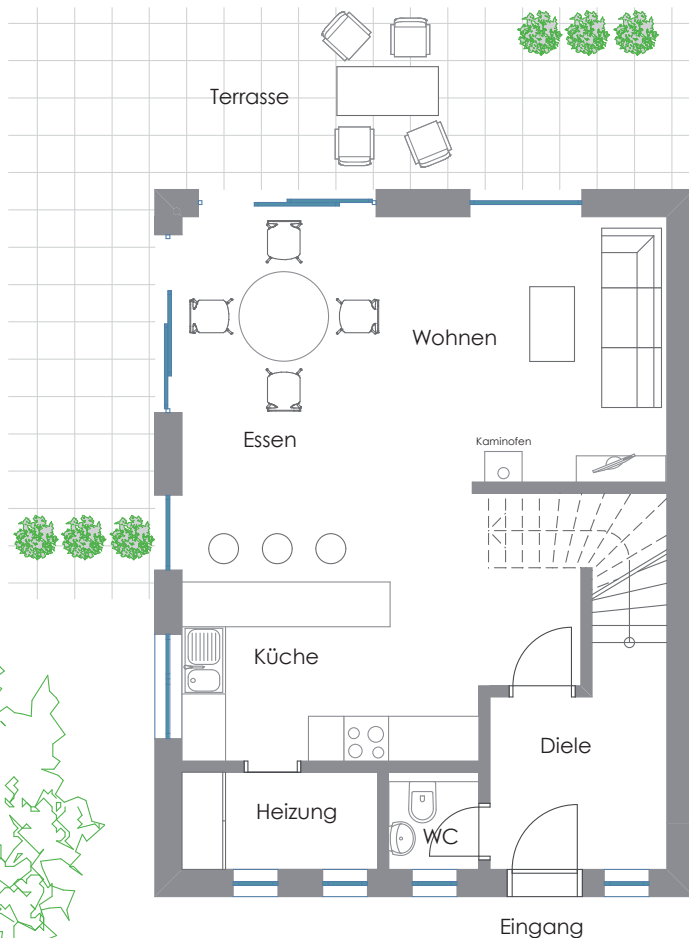

Ferienhaus für 2 - 4 Personen mit 2 Doppelzimmer

Dachgeschoß

Dachspitz

Ferienhaus für 2 - 4 Personen mit 105m² Wohnfläche auf 2 Etagen!

Erdgeschoß

Im Erdgeschoß großer Wohn-/ Essbereich mit offener Küche inkl. Spülmaschine, Backofen

Wohnraum mit TV und Kaminofen, Gäste-WC

Ein Kinderbettchen ist im Haus vorhanden.

Terrasse mit Naturgarten

Im Dachgeschoß 2 Doppelzimmer, ein kleines und ein großes mit zusätzlicher Ausziehcouch und 2 Schlafplätzen unter dem Dachgiebel. Jedes Doppelzimmer hat ein eigenes Bad, eines davon zusätzlich mit Badewanne!